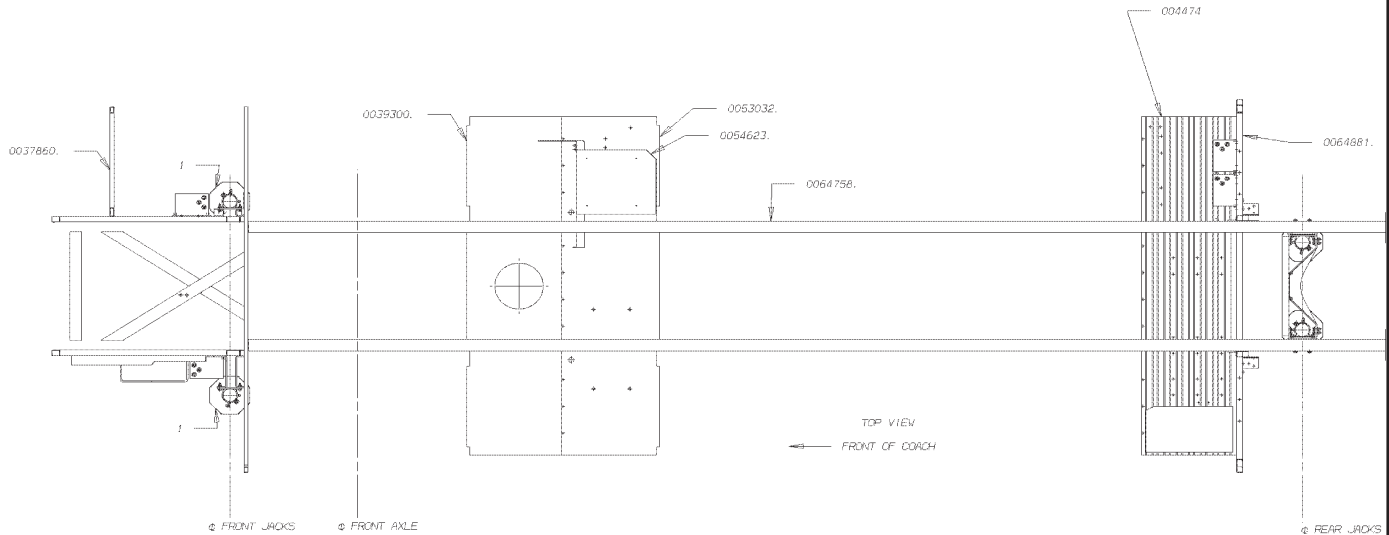

**Models: H4RE
LEVELING SYSTEM**

Key	PartNumber	Qty	Description	Comment

1	0052586		LEVELING SYSTEM,QUADRA,QE2-38	
2	0060857	2	BRACKET ASSY,MTG,REAR,LEVELING JACK,	
3	0060847		CHANNEL,REINF,REAR,LEVLING JACK, 3800	
4	0060839		CROSSMEMBER,REAR,LEVELING JACK, 3800	
5	0801928	12	CAPSCREW,HEX HD,7/16-14X1 1/2,GR8,	
6	0997080	34	NUT,HEX HD,7/16-14,LOCKING,GR 8,CADMIUM	
7	0997072	68	WASHER,FLAT,15/32 X 15/16 X 5/64,HDN,